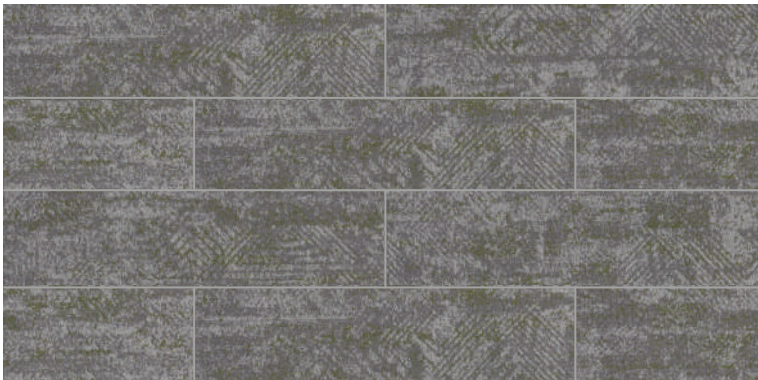

Collection Biosphere
Item Name BIO303 Moss